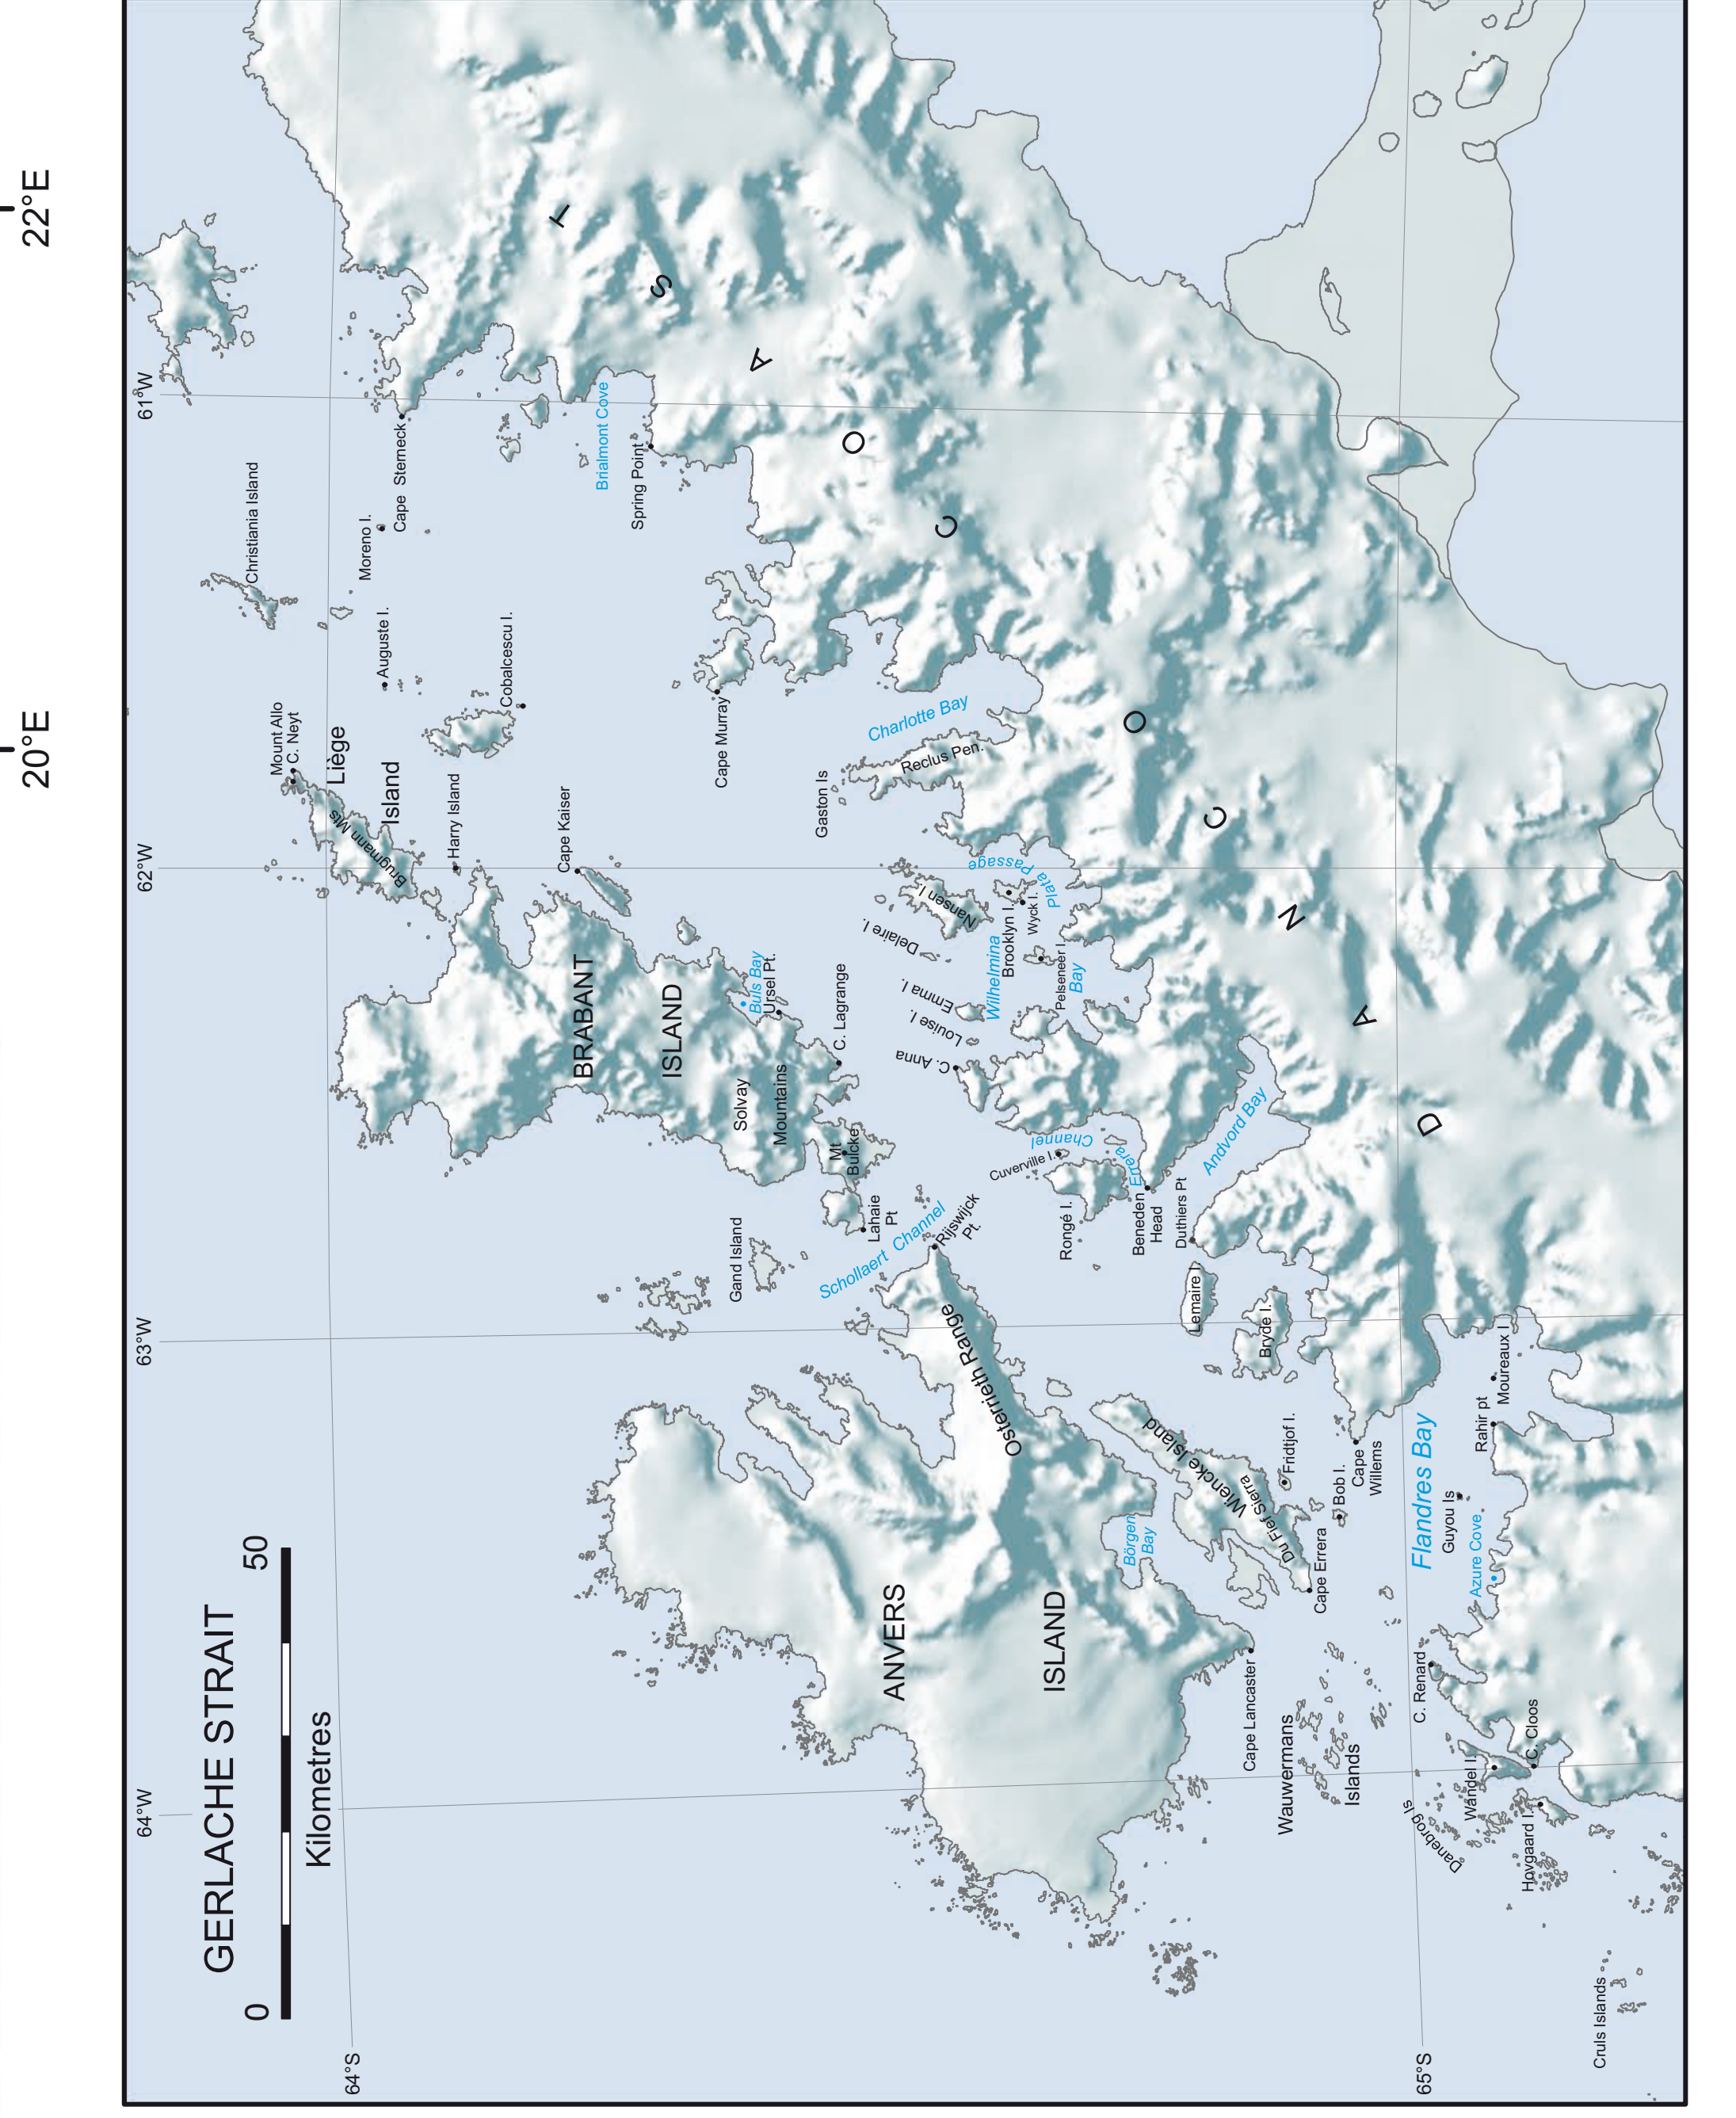

1. Gerlache Strait
2. Belgica Mountains
3. Queen Fabiola Mountains
4. Sør Rondane

Four Maps representing Belgian toponyms in Antarctica

Extraits cartographiques de l'Antarctique reprenant les toponymes belges

Kaartvoorstelling van de vier Antarcticagebieden met Belgische toponymen